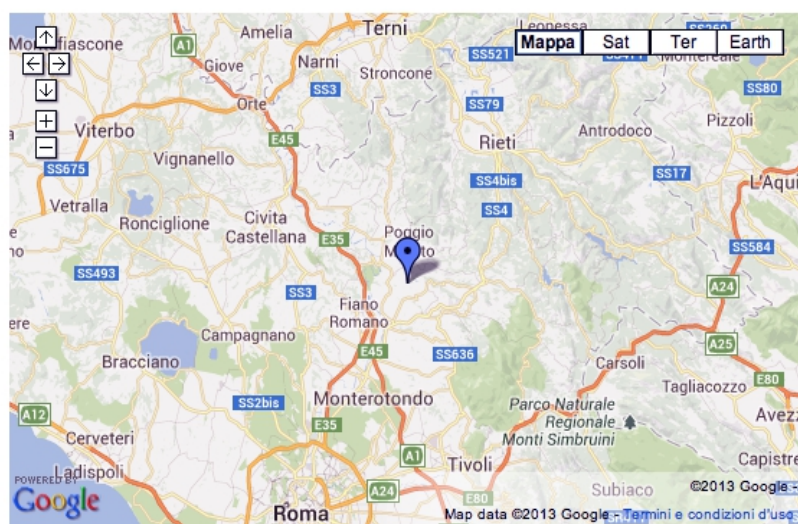

Azienda Agriturismo Venatoria Torre Bacelli
Loc. Bacelli, Comune di Fara in Sabina
02032 Rieti

Azienda Agriturismo Venatoria Torre Bacelli - Loc. Bacelli, Fara in Sabina - 02032 Rieti

Tel. 334 8905531 - Mail info@torrebacelli.com

[Web Mail](#)

URL indicazioni stradali da Casello A1 su Google Maps
<http://goo.gl/maps/FHVnj>

Coordinate GPS @42.209337,12.683651